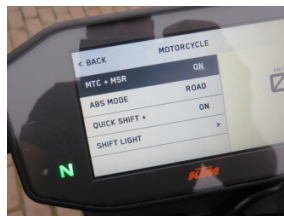

Duke 890R

track pack

quikshifter

wheelie control

launche control

abs - tractie control

bar end spiegels

sc uitlaat

mini pinkers

korte plaathouder

€9650.00

Merk

ktm

Type

Naked bike

Rijbewijs

A Onbepikt

Inhoud

751 - 1000cc